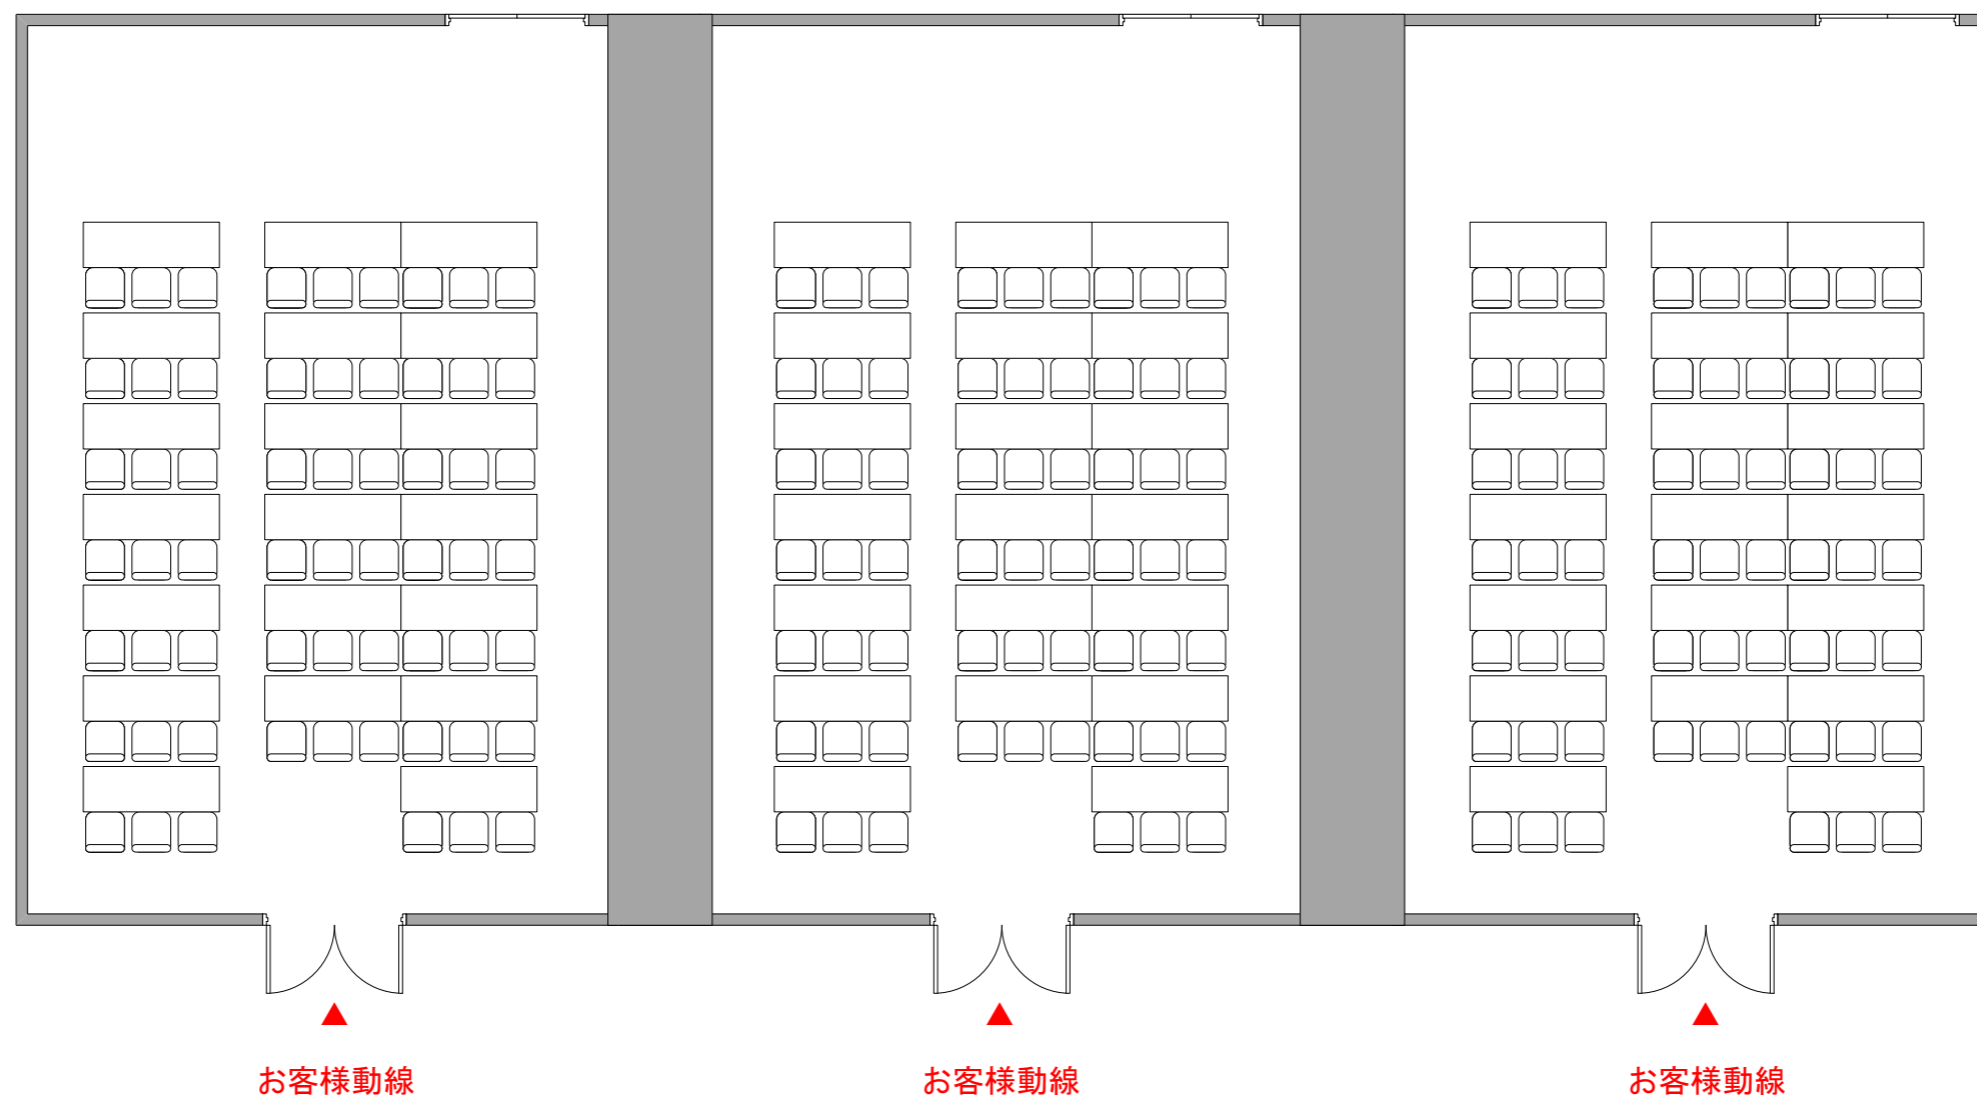

# B2F Room 5、6、7 スクール形式 各60席

Scale=1/100 (A3)

サ  
ン  
プ  
ル  
レ  
イ  
ア  
ウ  
ト

Room  
5

Room  
6

Room  
7

※レイアウト上のテーブル、椅子以外は、有料備品です。  
※計画中のため変更の可能性があります。