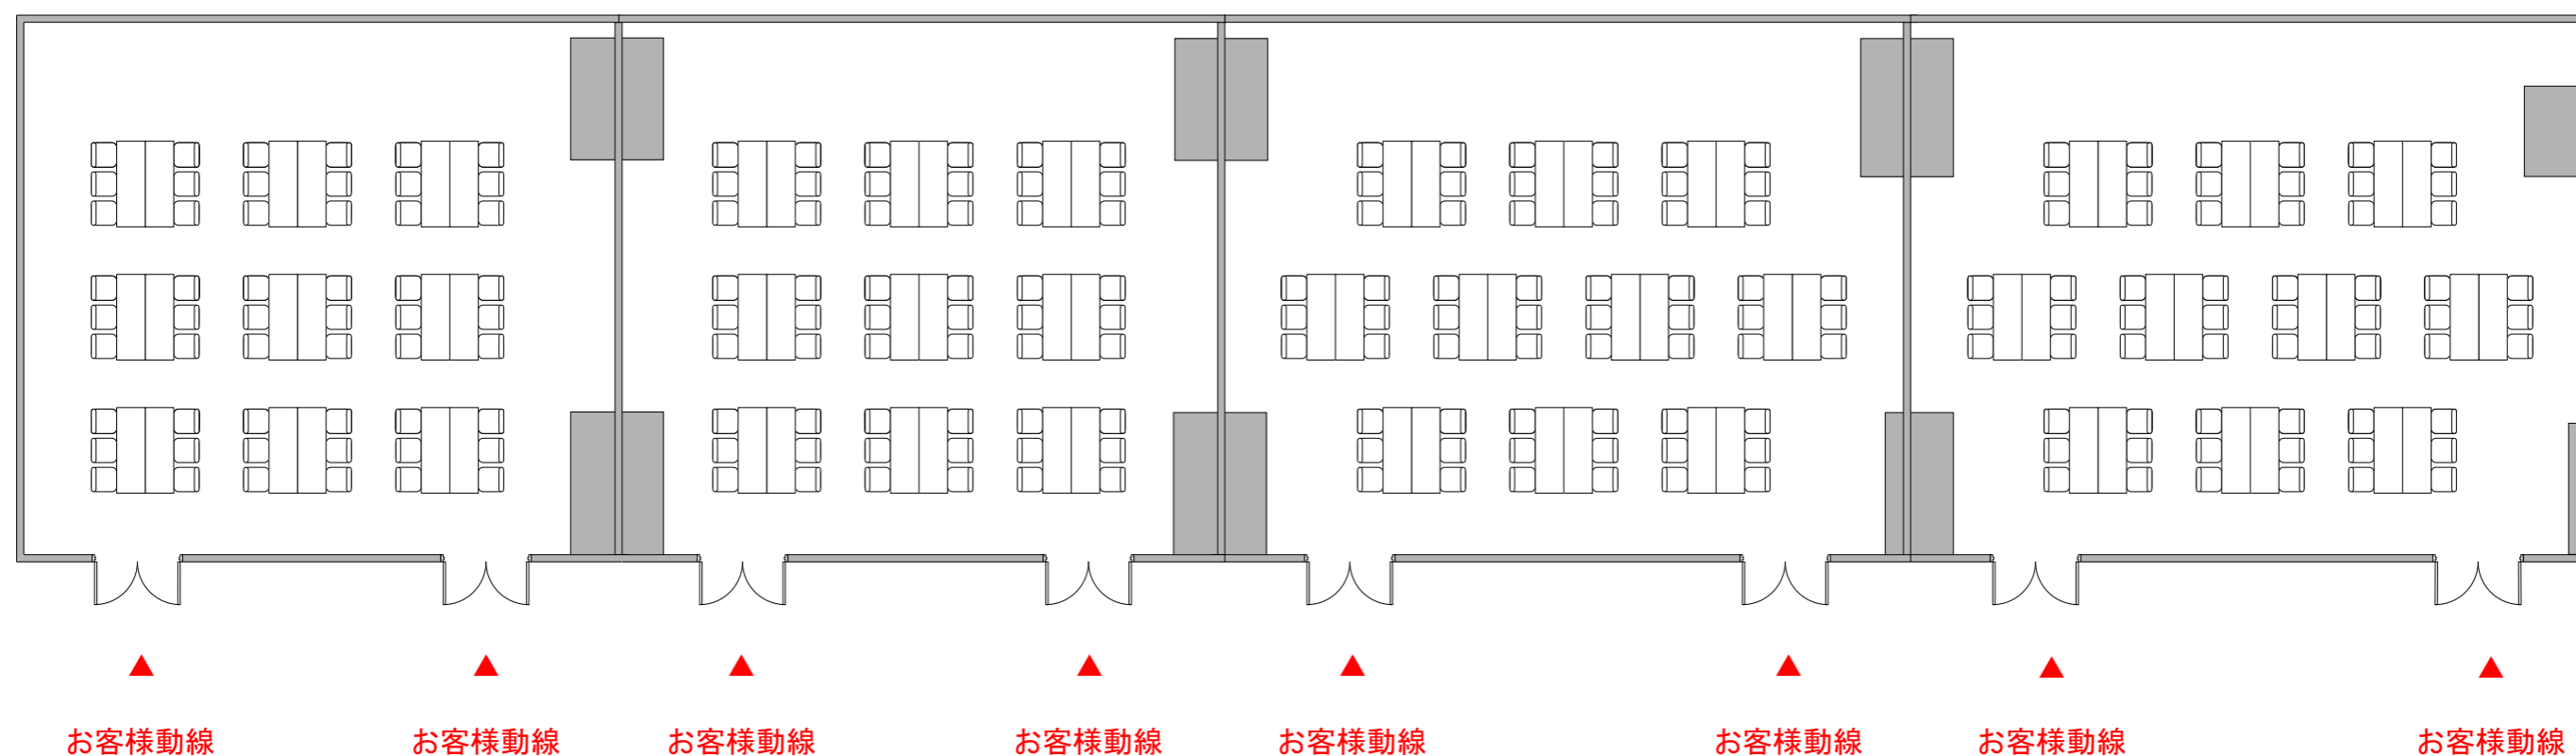

# 6F Room 601、602、603、604 島型形式

Room 601

54席

Room 602

54席

Room 603

60席

Room 604

60席

※レイアウト上のテーブル、椅子以外は、有料備品です。  
※計画中のため変更の可能性があります。