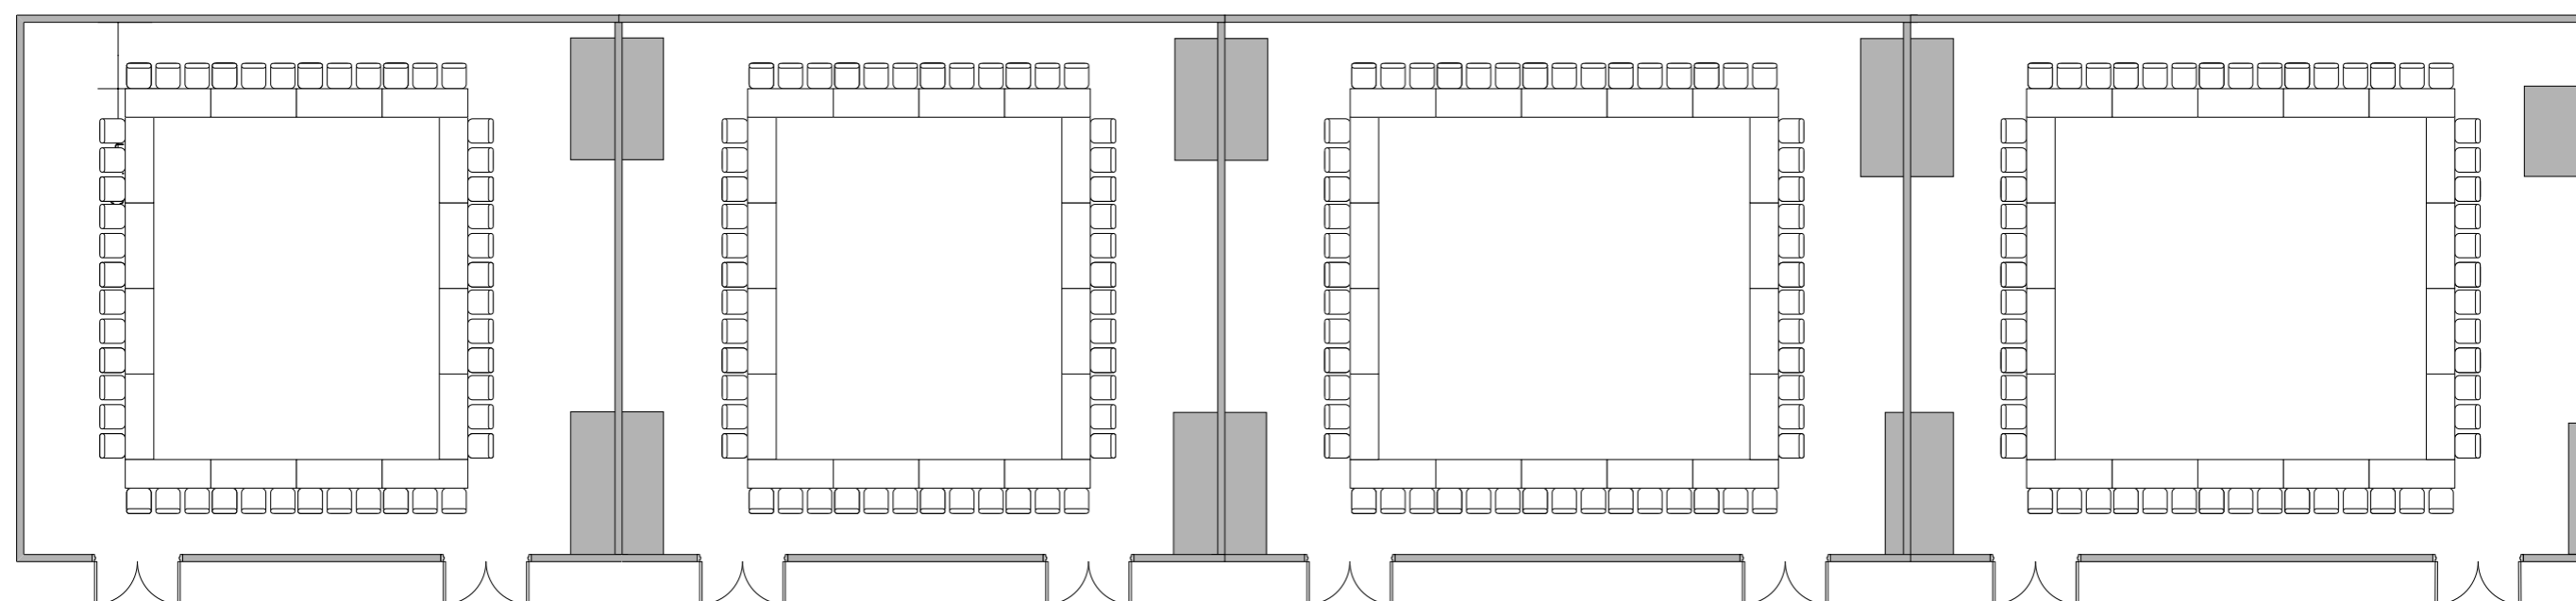

# 6F Room 601、602、603、604 口の字形式

Room 601  
48席

Room 602  
48席

Room 603  
54席

Room 604  
54席

お客様動線

お客様動線

お客様動線

お客様動線

お客様動線

お客様動線

お客様動線

お客様動線

※レイアウト上のテーブル、椅子以外は、有料備品です。  
※計画中のため変更の可能性があります。