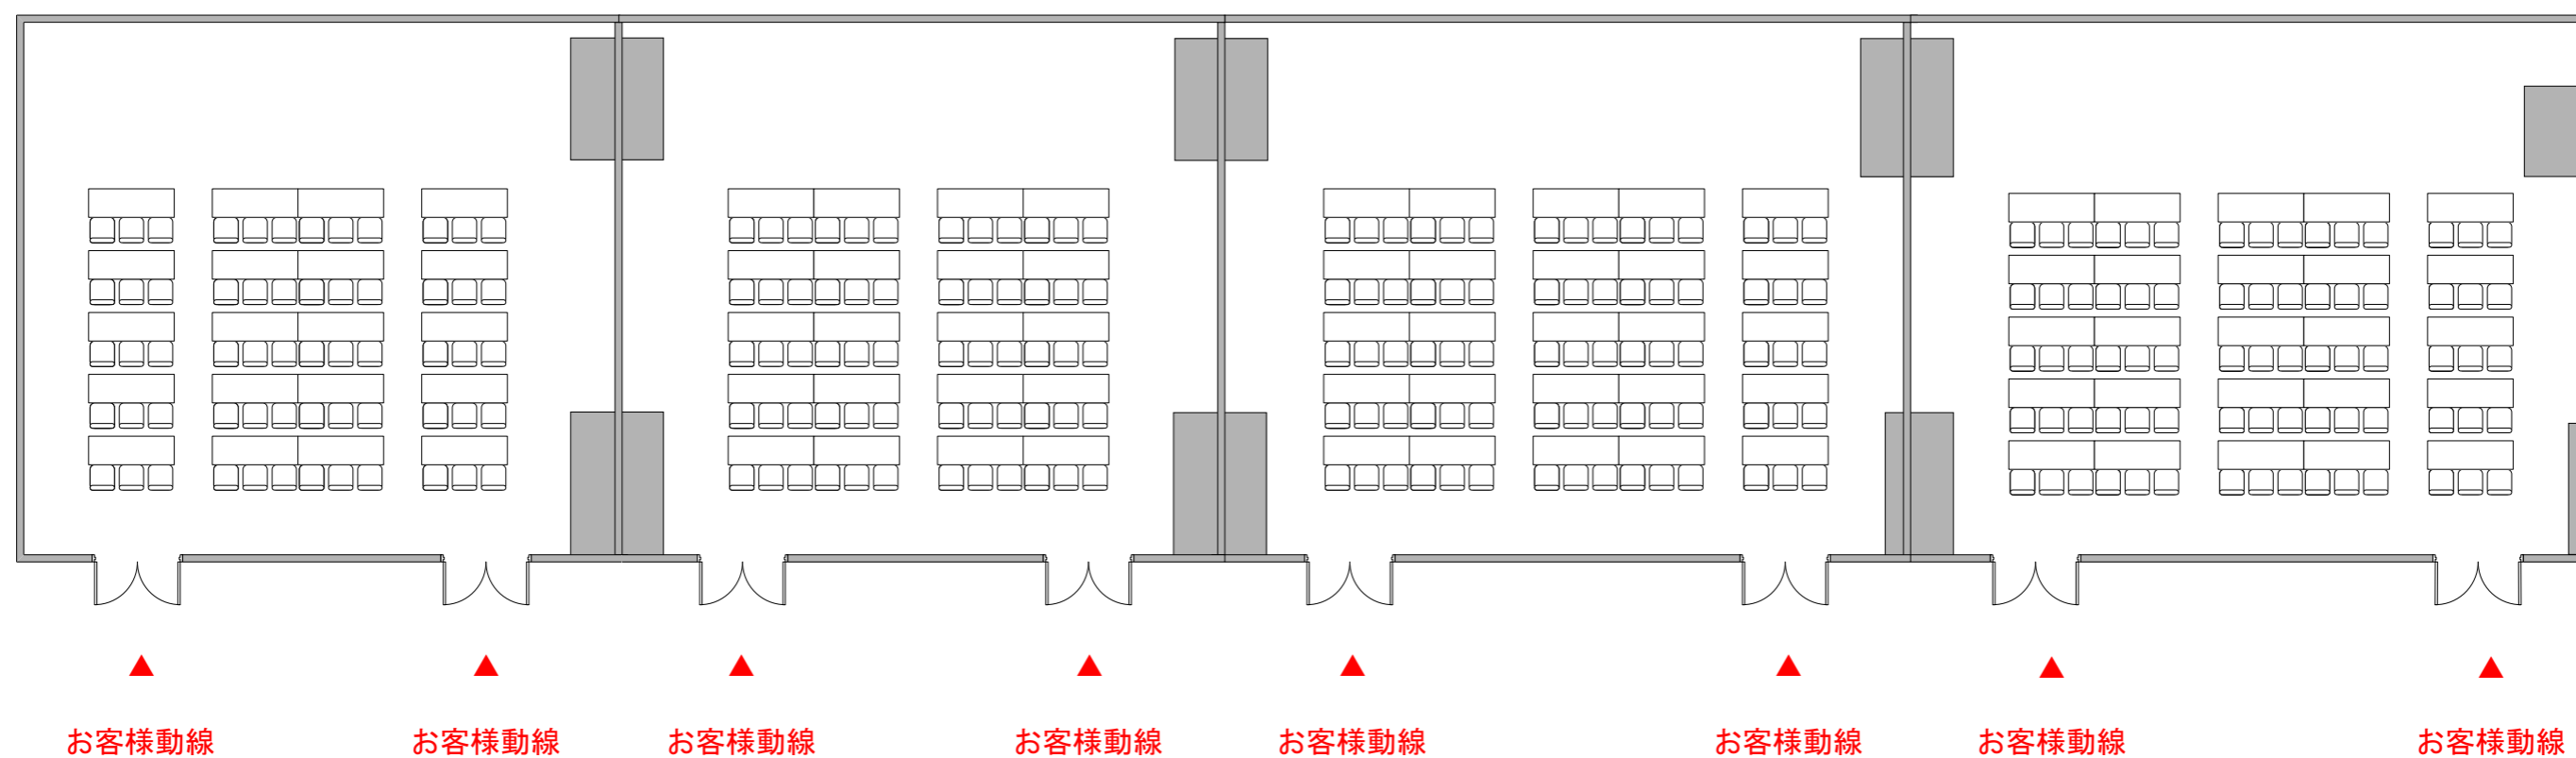

# 6F Room 601、602、603、604 スクール形式

Room 601  
60席

Room 602  
60席

Room 603  
75席

Room 604  
75席

※レイアウト上のテーブル、椅子以外は、有料備品です。  
※計画中のため変更の可能性があります。