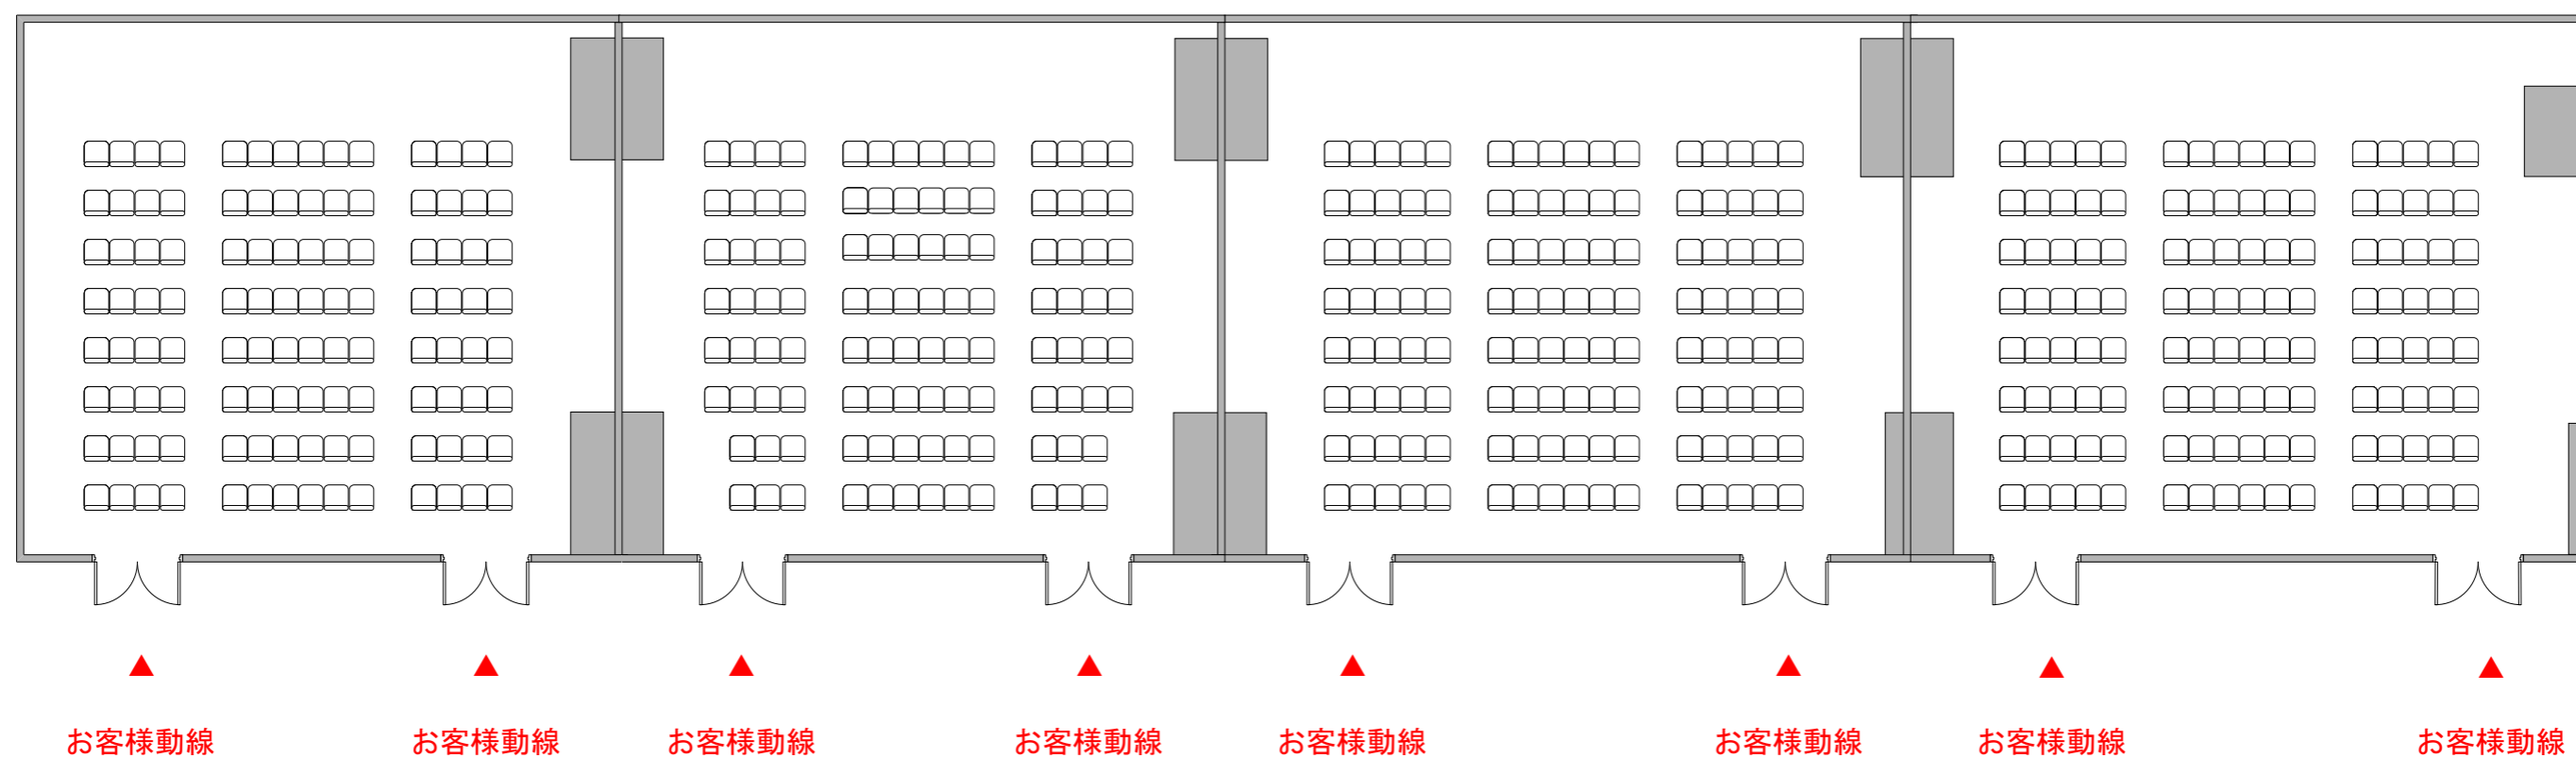

6F Room 601、602、603、604 シアター形式

Room 601
112席

Room 602
108席

Room 603
128席

Room 604
128席

※レイアウト上のテーブル、椅子以外は、有料備品です。
※計画中のため変更の可能性があります。