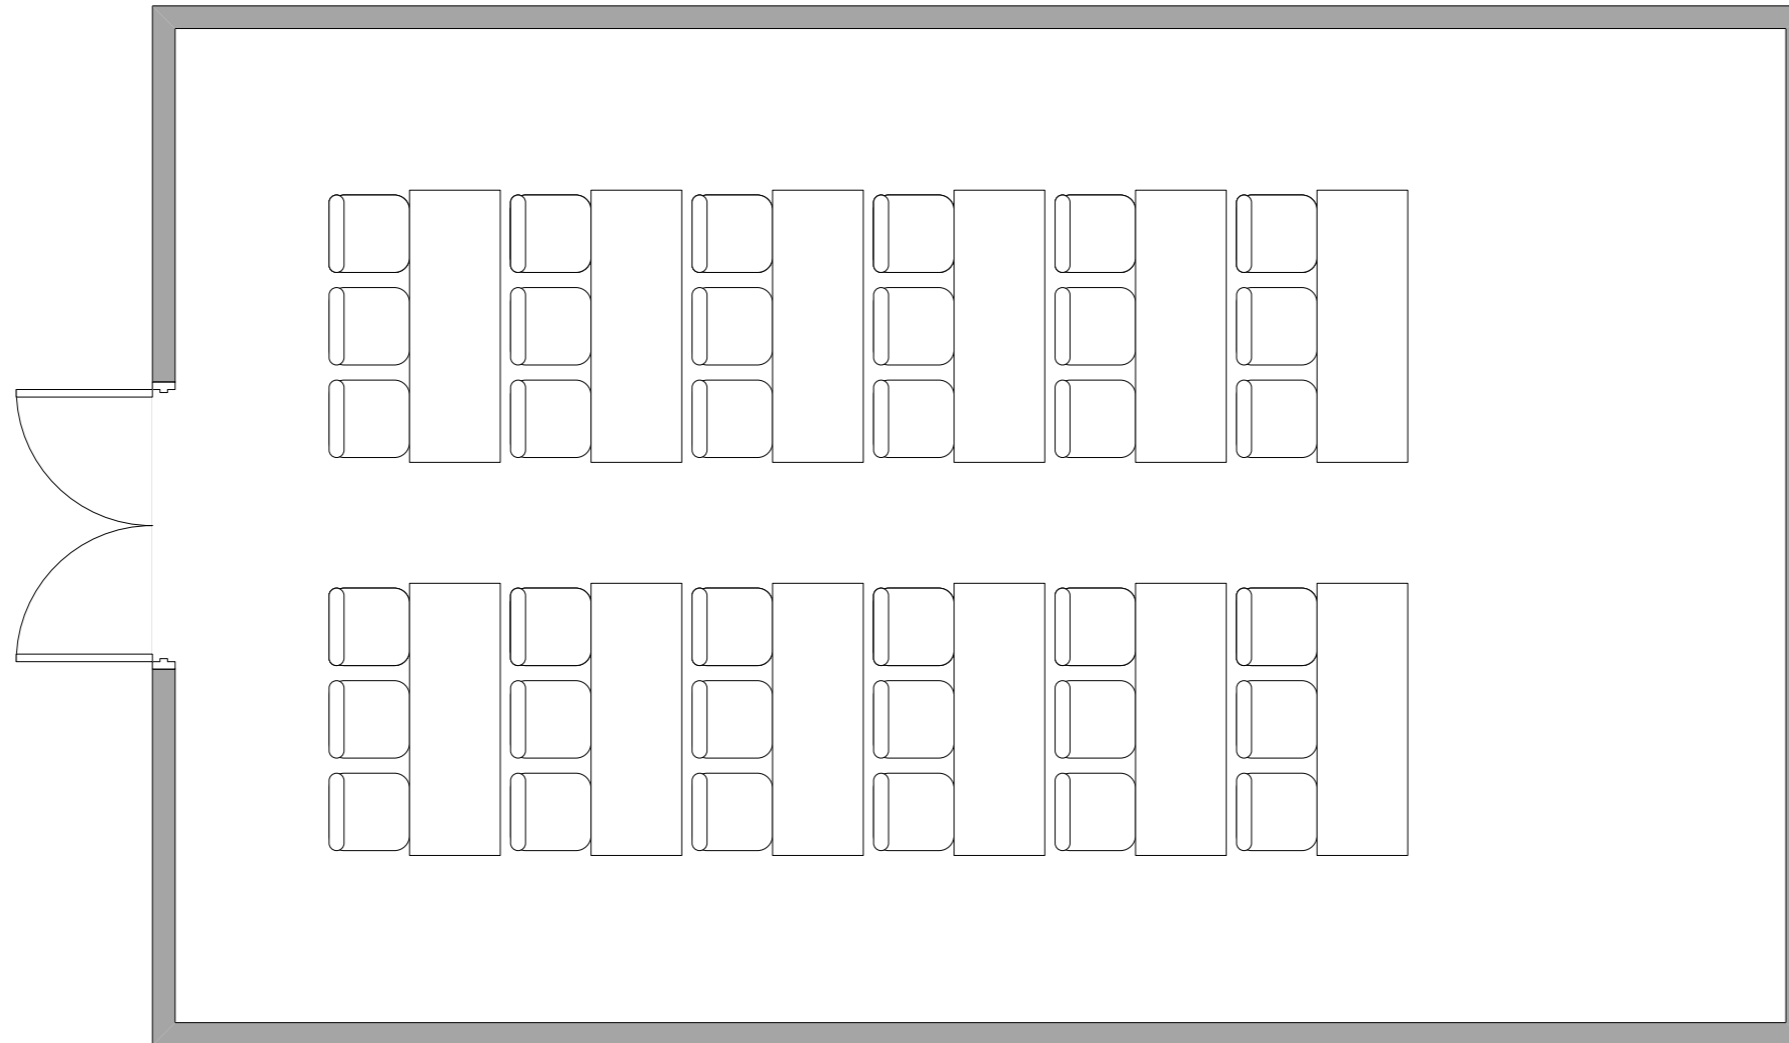

B1F Room 2 スクール形式 36席

Scale=1/50 (A3)

お客様動線 ▶

※レイアウト上のテーブル、椅子以外は、有料備品です。
※計画中のため変更の可能性があります。