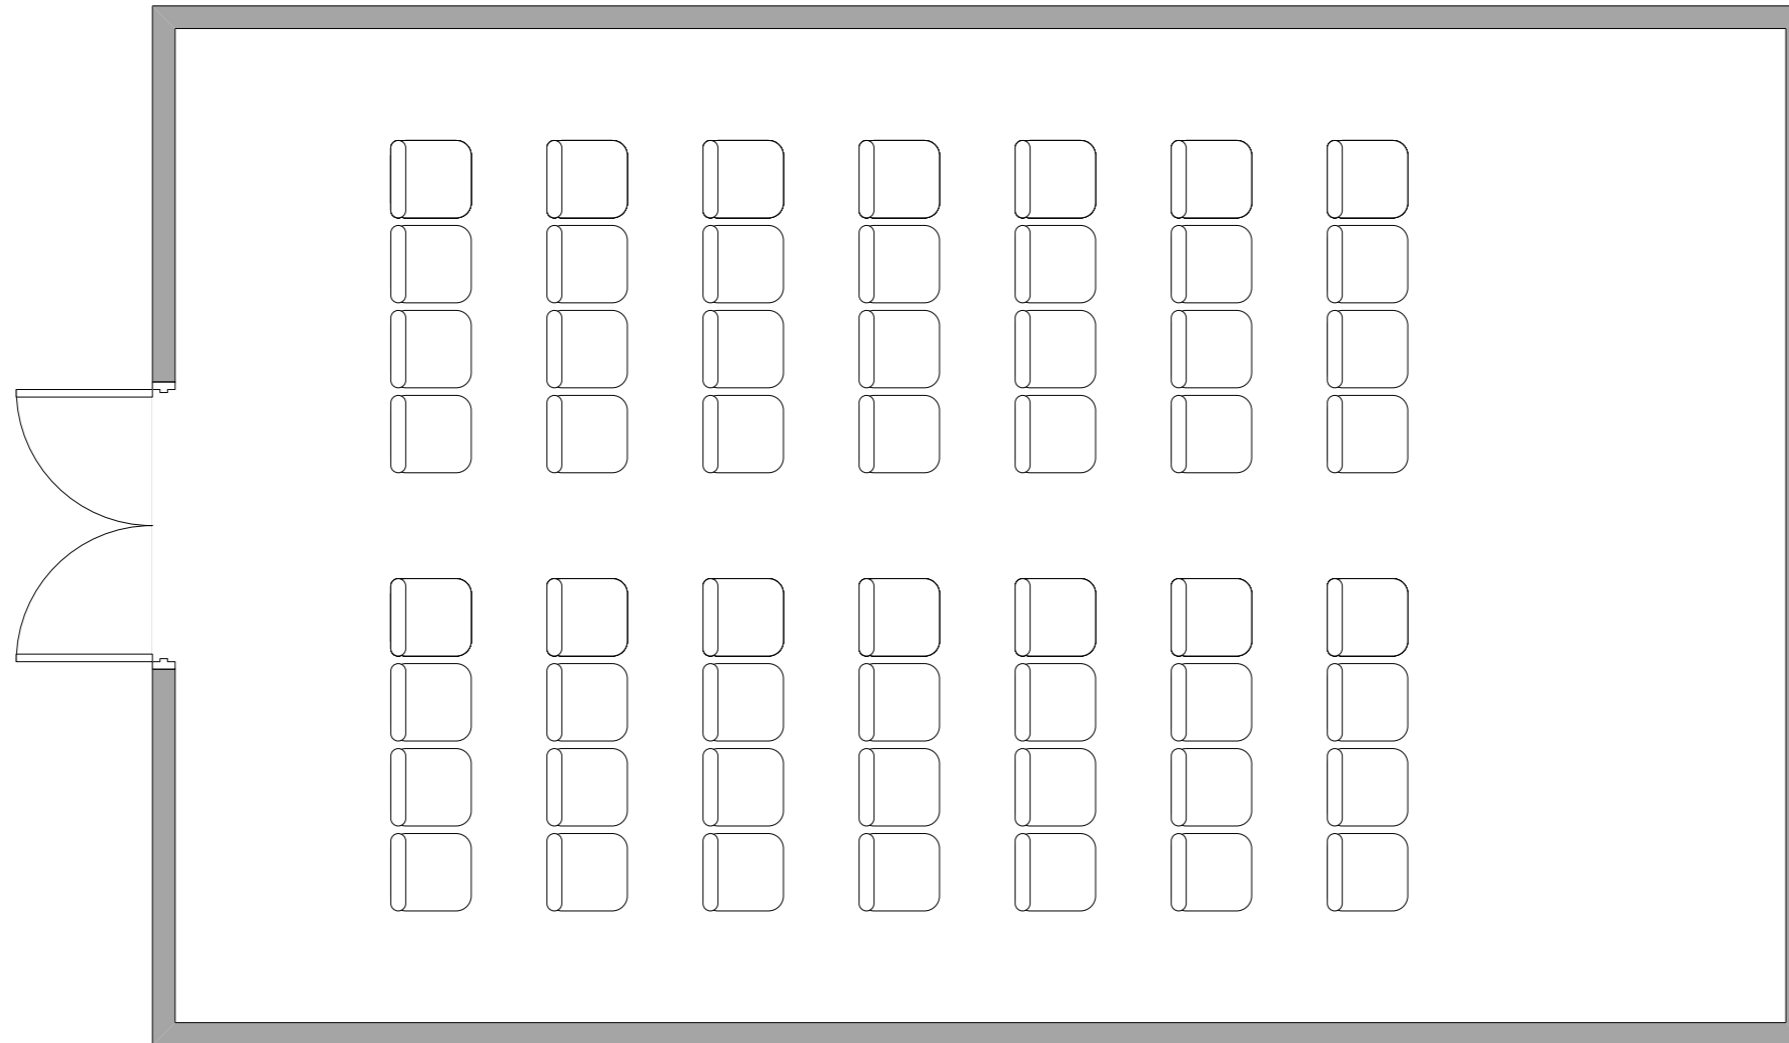

B1F Room 2 シアター形式 56席

Scale=1/50 (A3)

お客様動線 ▶

※レイアウト上のテーブル、椅子以外は、有料備品です。
※計画中のため変更の可能性があります。