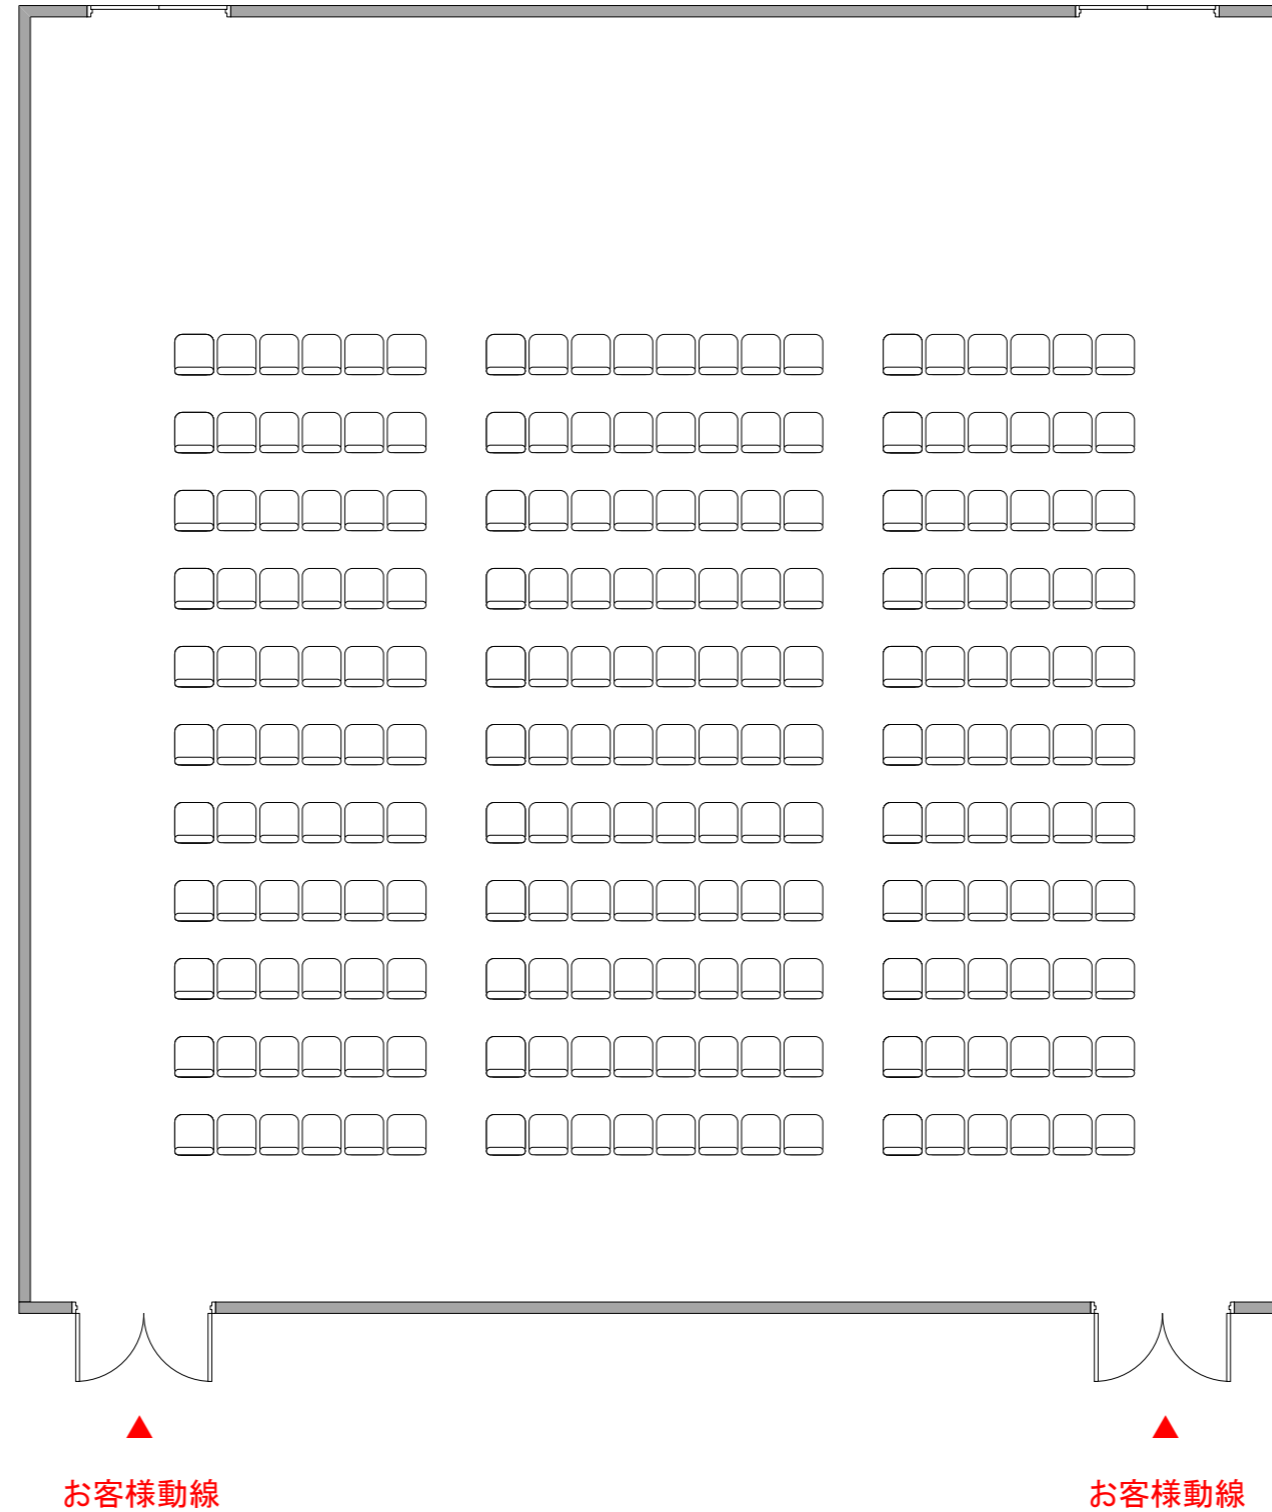

# B1F Room 1 シアター形式 220席

Scale=1/100 (A3)

※レイアウト上のテーブル、椅子以外は、有料備品です。  
※計画中のため変更の可能性があります。