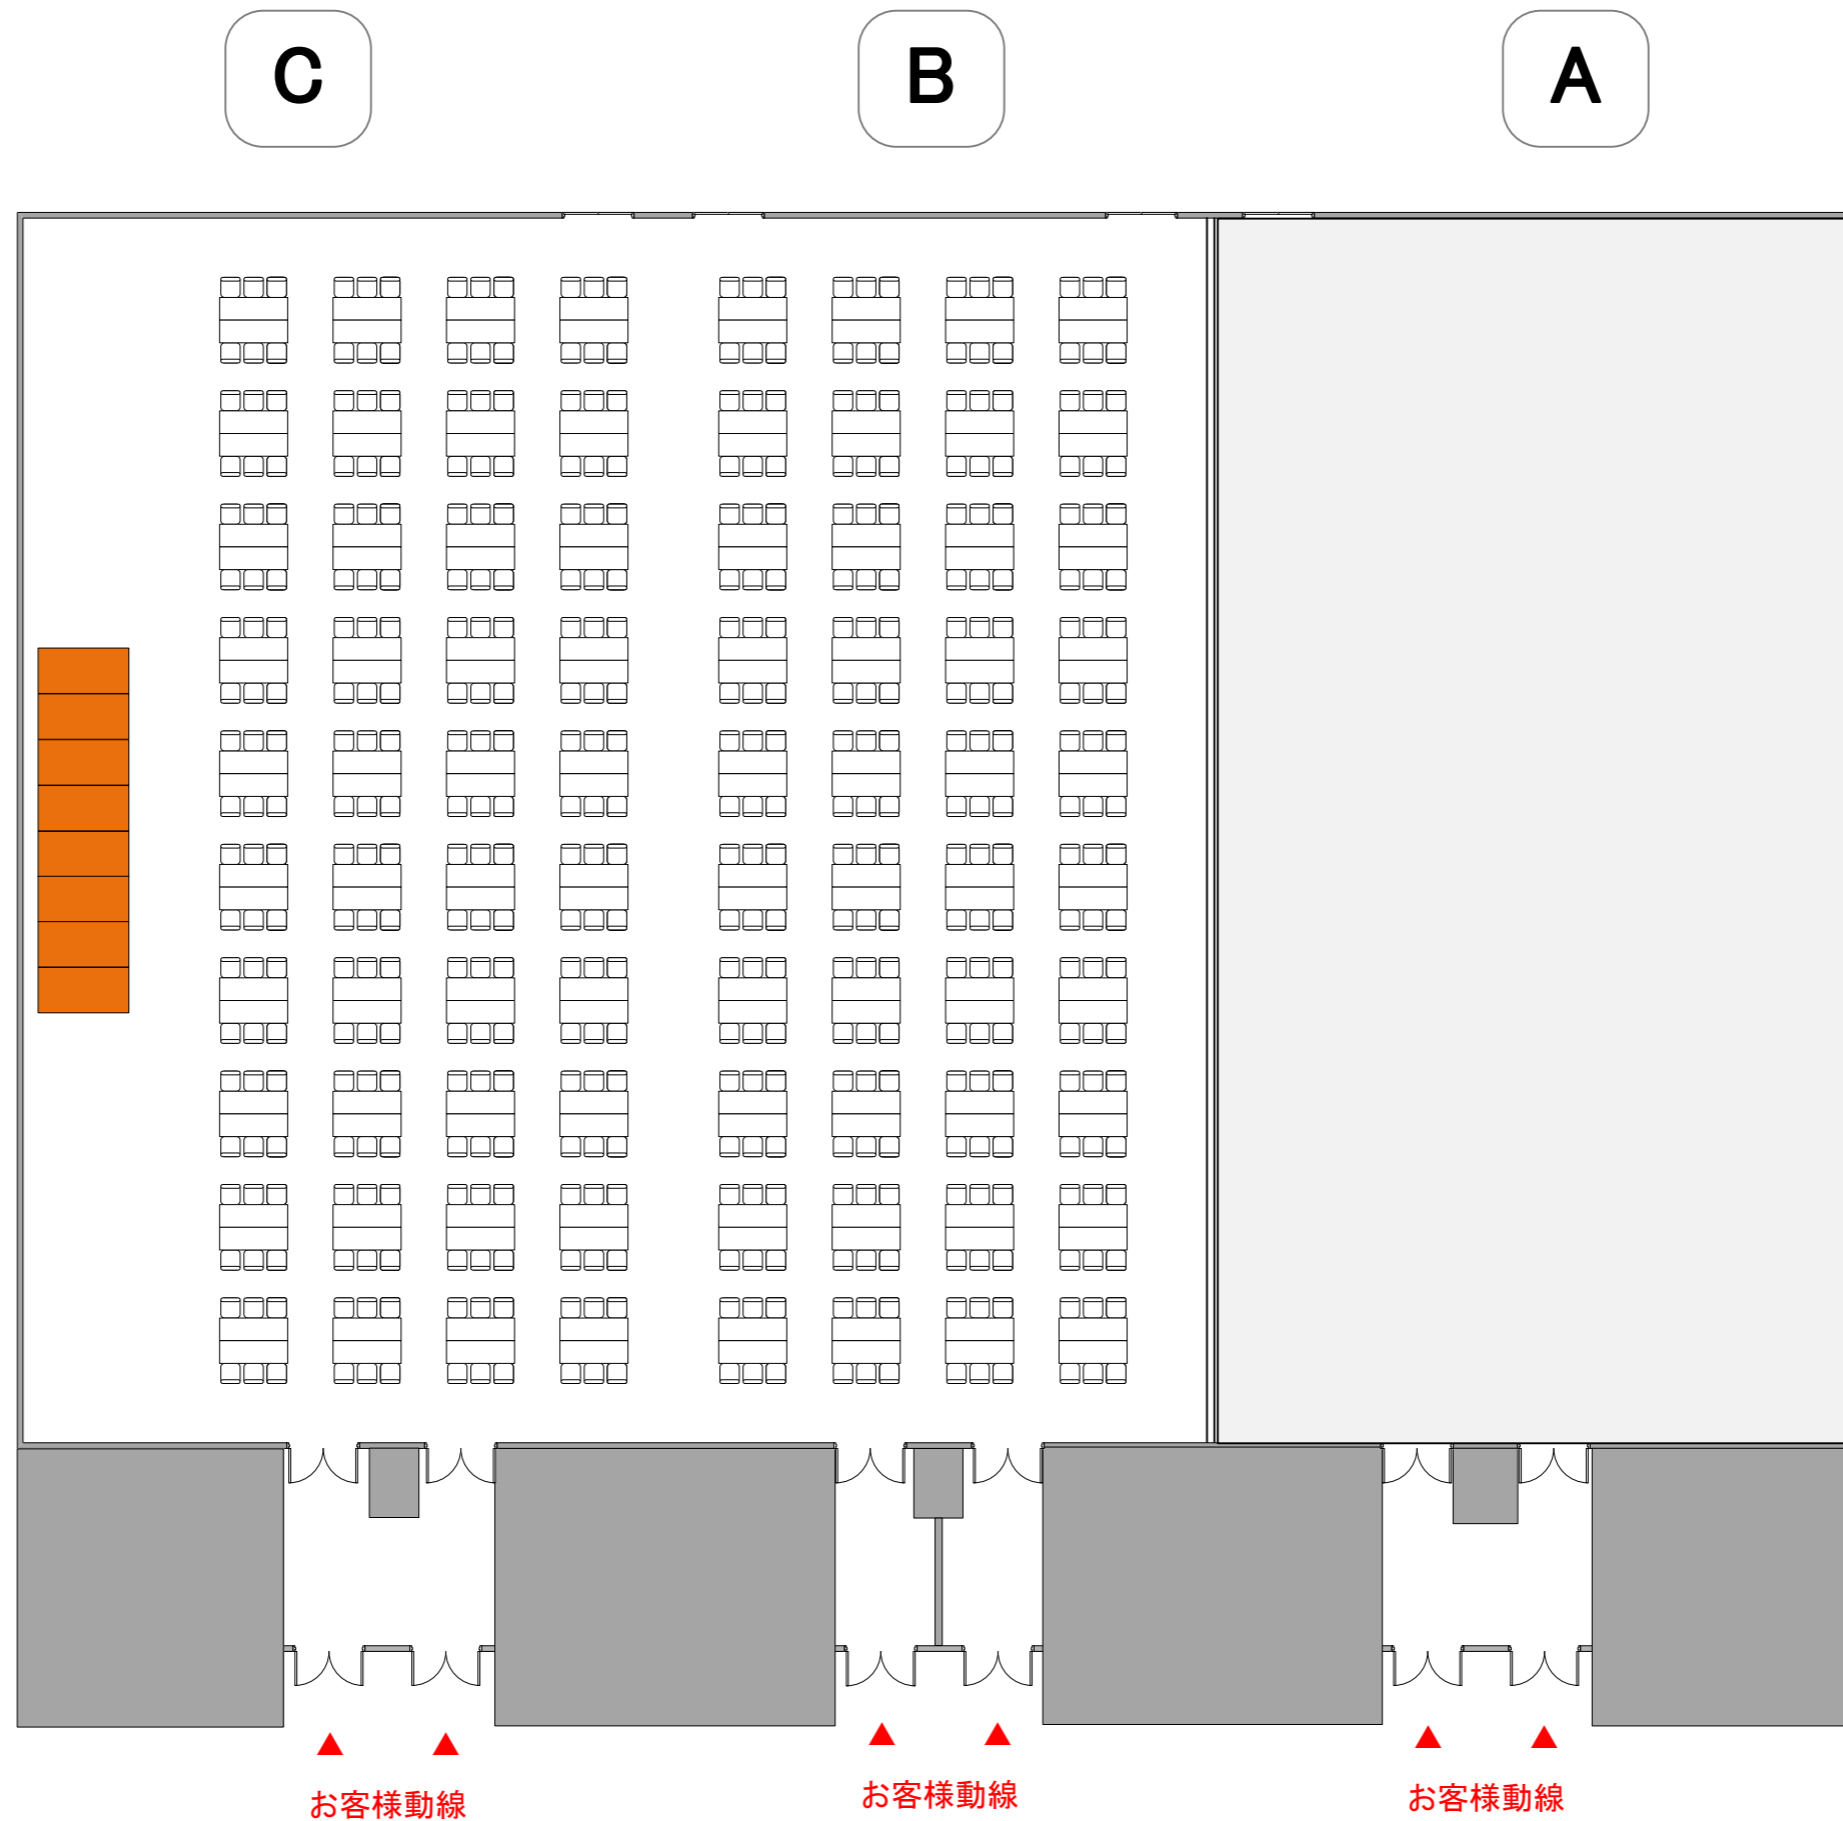

B2F LINKPILLAR Hall C・B 島型形式 480席

Scale=1/200 (A3)

サンプル
レイアウト

※レイアウト上のテーブル、椅子以外は、有料備品です。
※計画中のため変更の可能性があります。