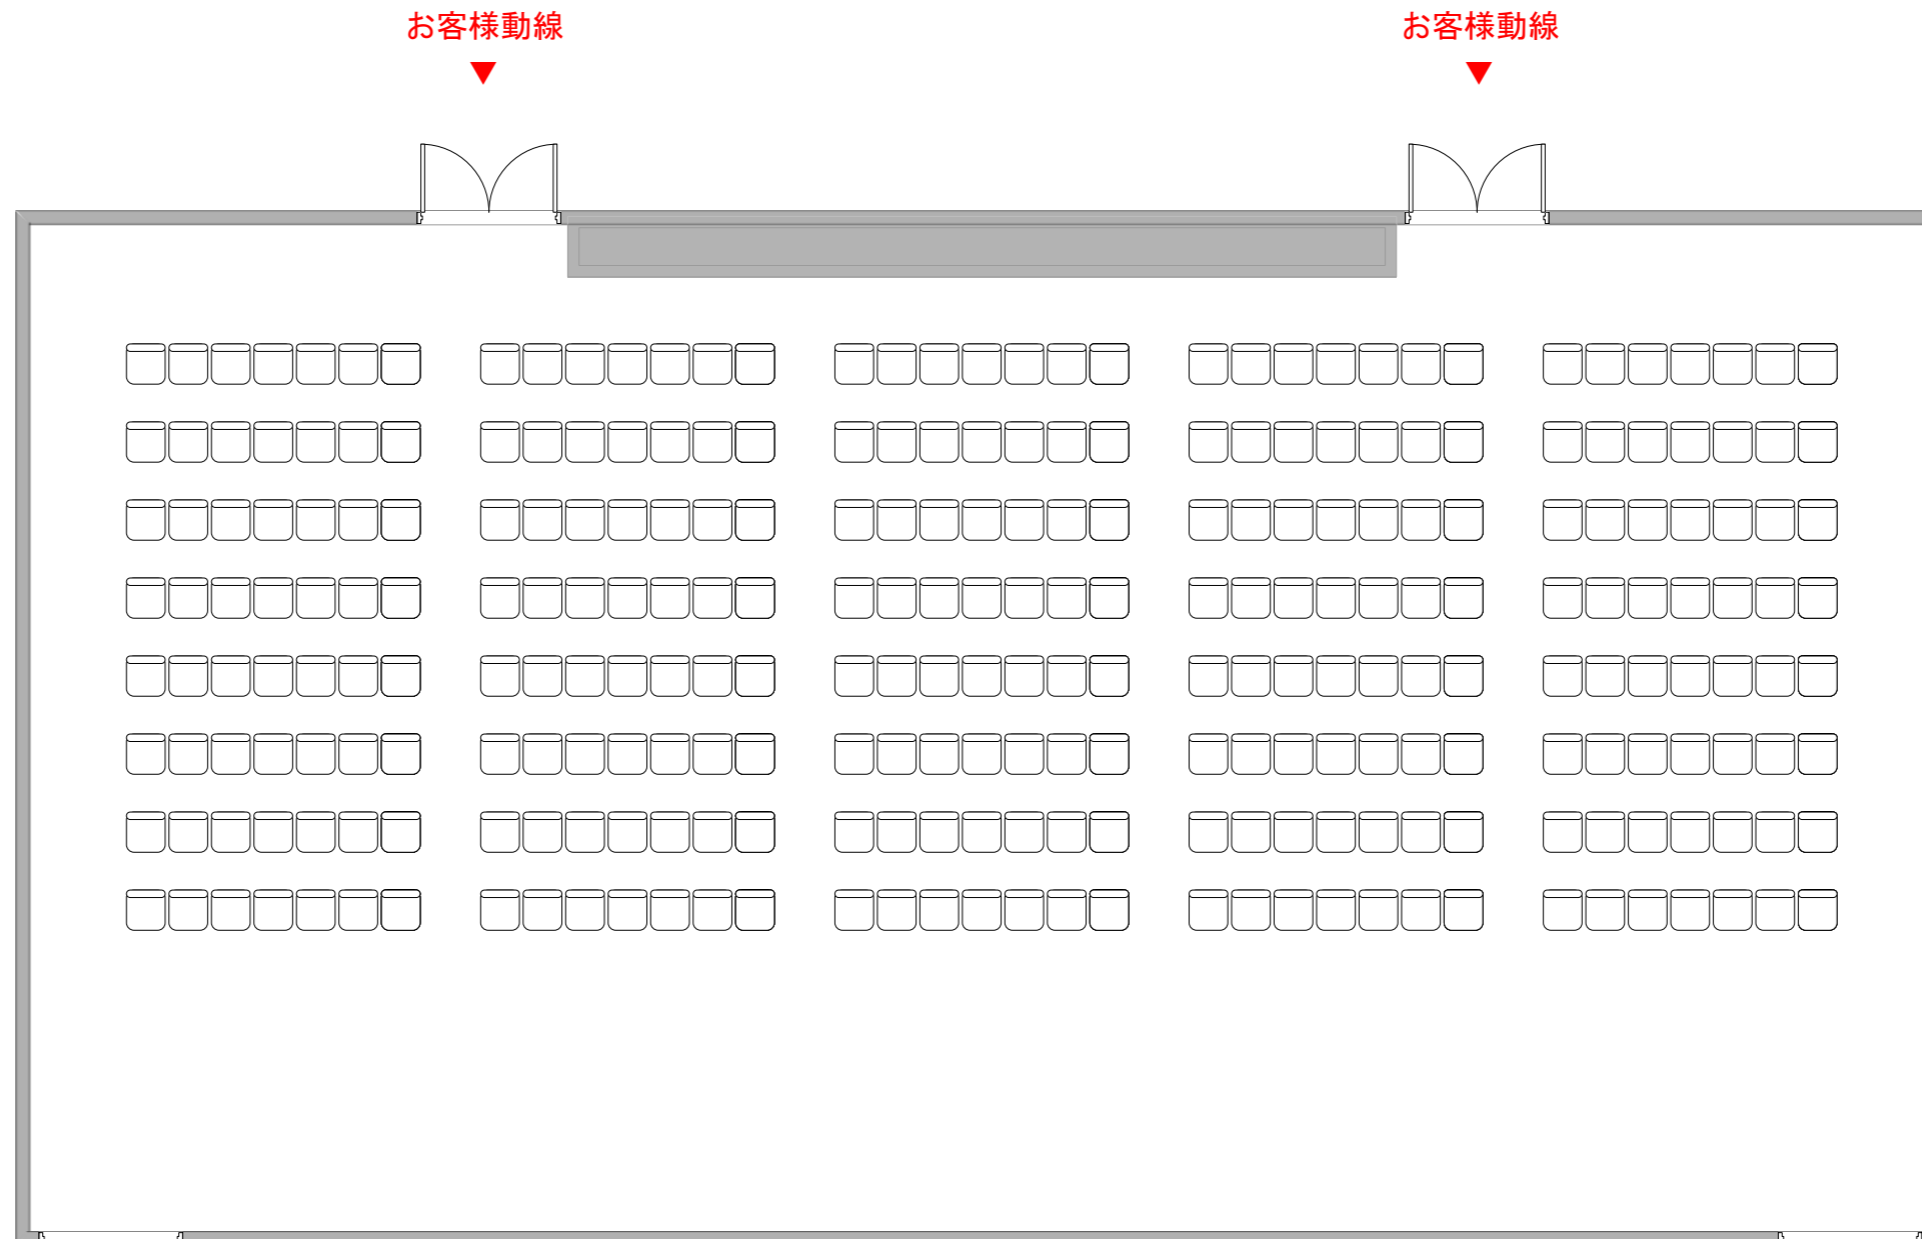

6F Conference Hall C シアター形式 280席

Scale=1/100 (A3)

※レイアウト上のテーブル、椅子以外は、有料備品です。
※計画中のため変更の可能性があります。