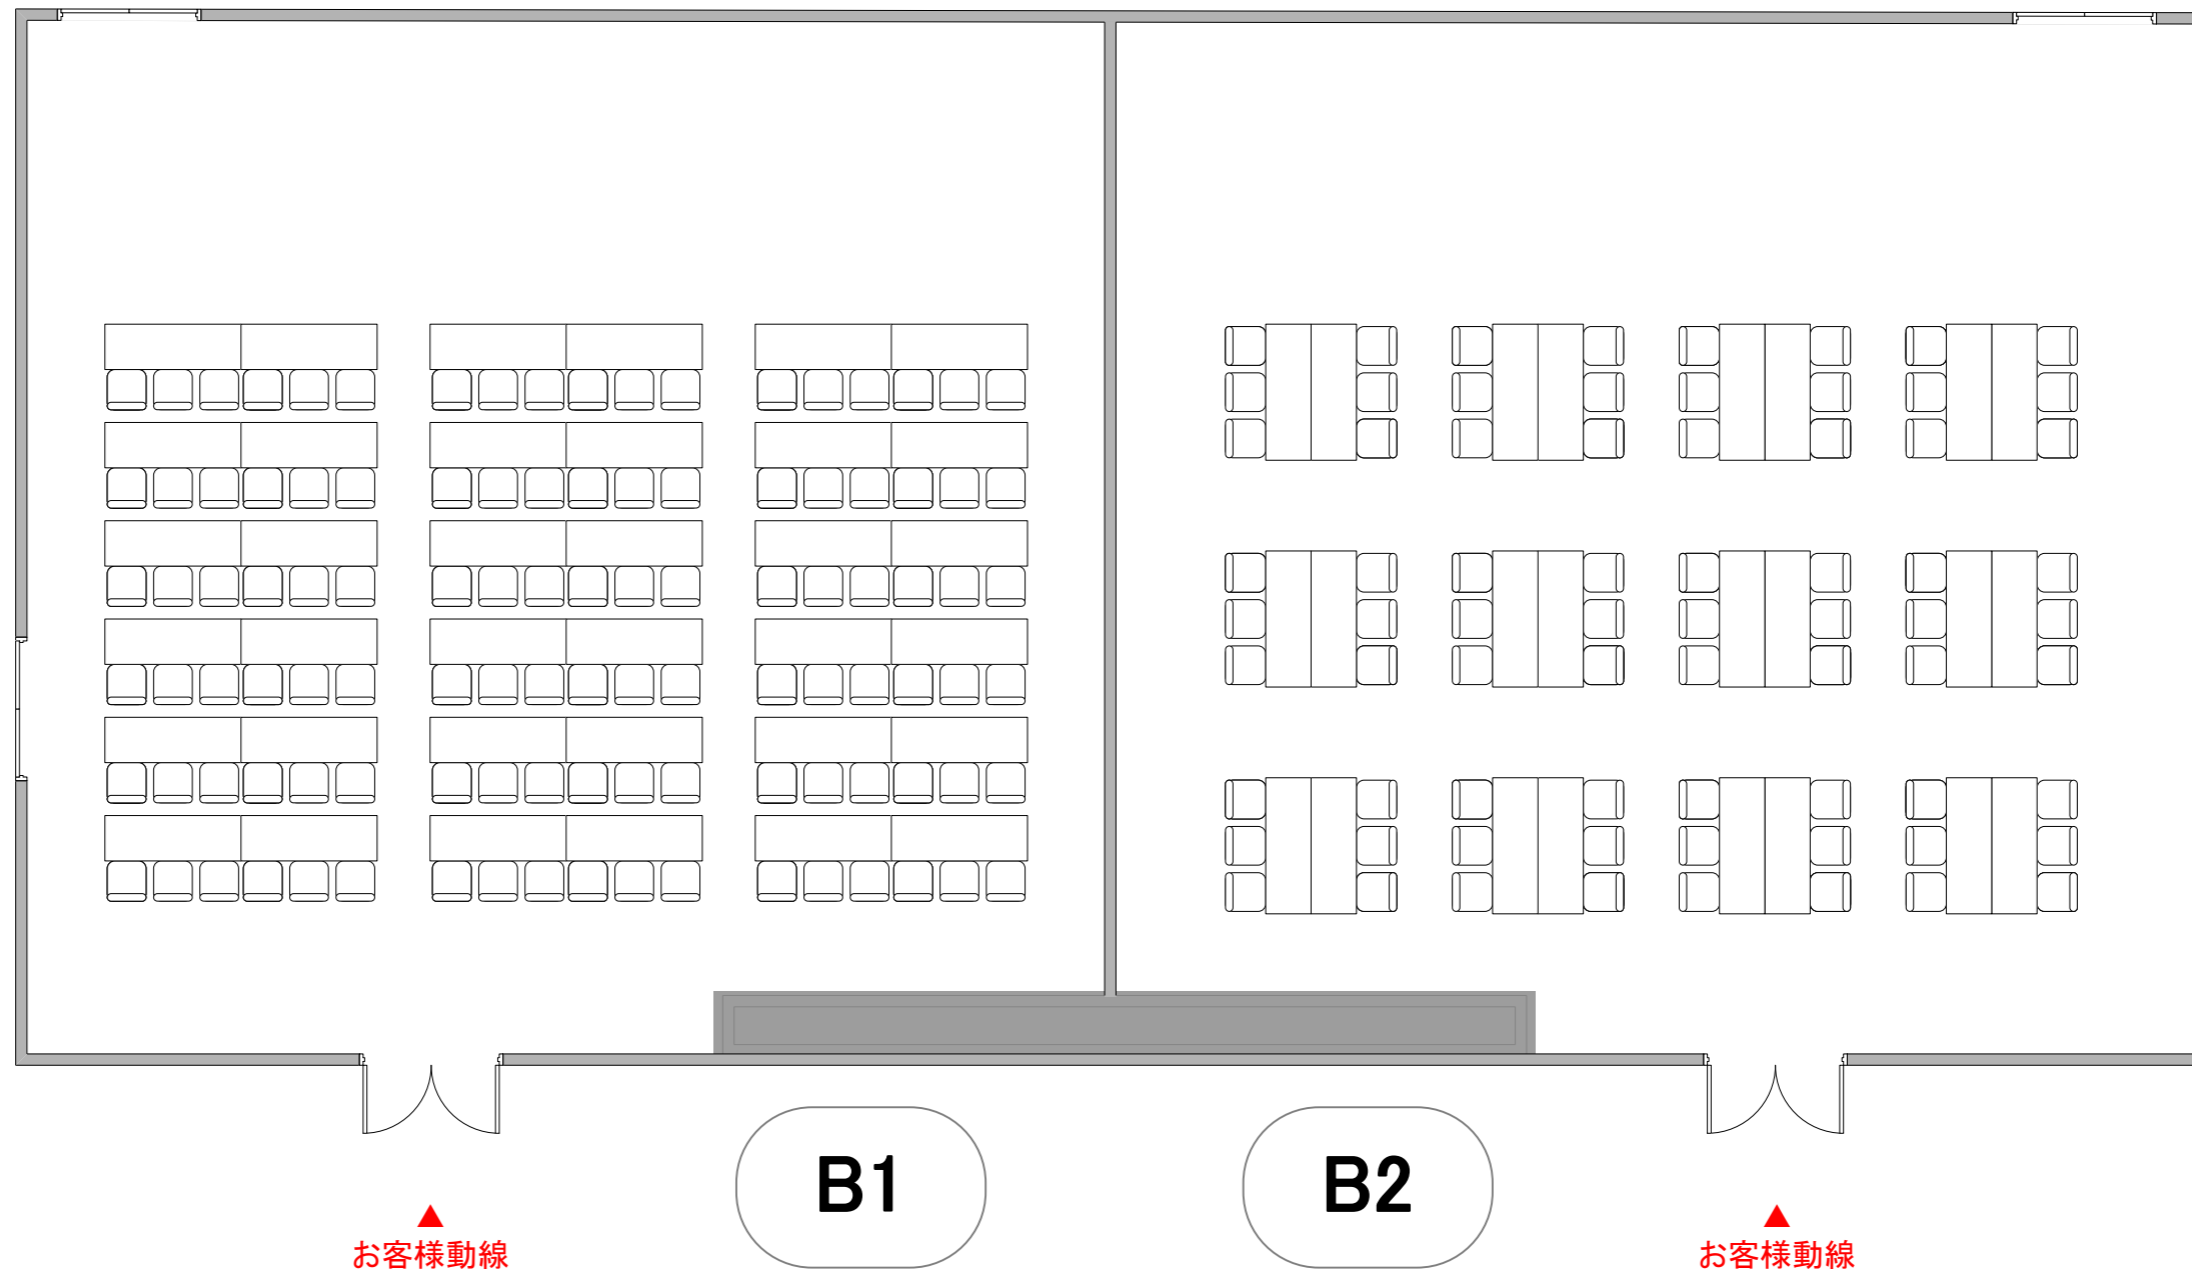

6F Conference Hall B1 スクール形式 108席  
Conference Hall B2 島型形式 72席

Scale=1/100 (A3)

※レイアウト上のテーブル、椅子以外は、有料備品です。  
※計画中のため変更の可能性があります。