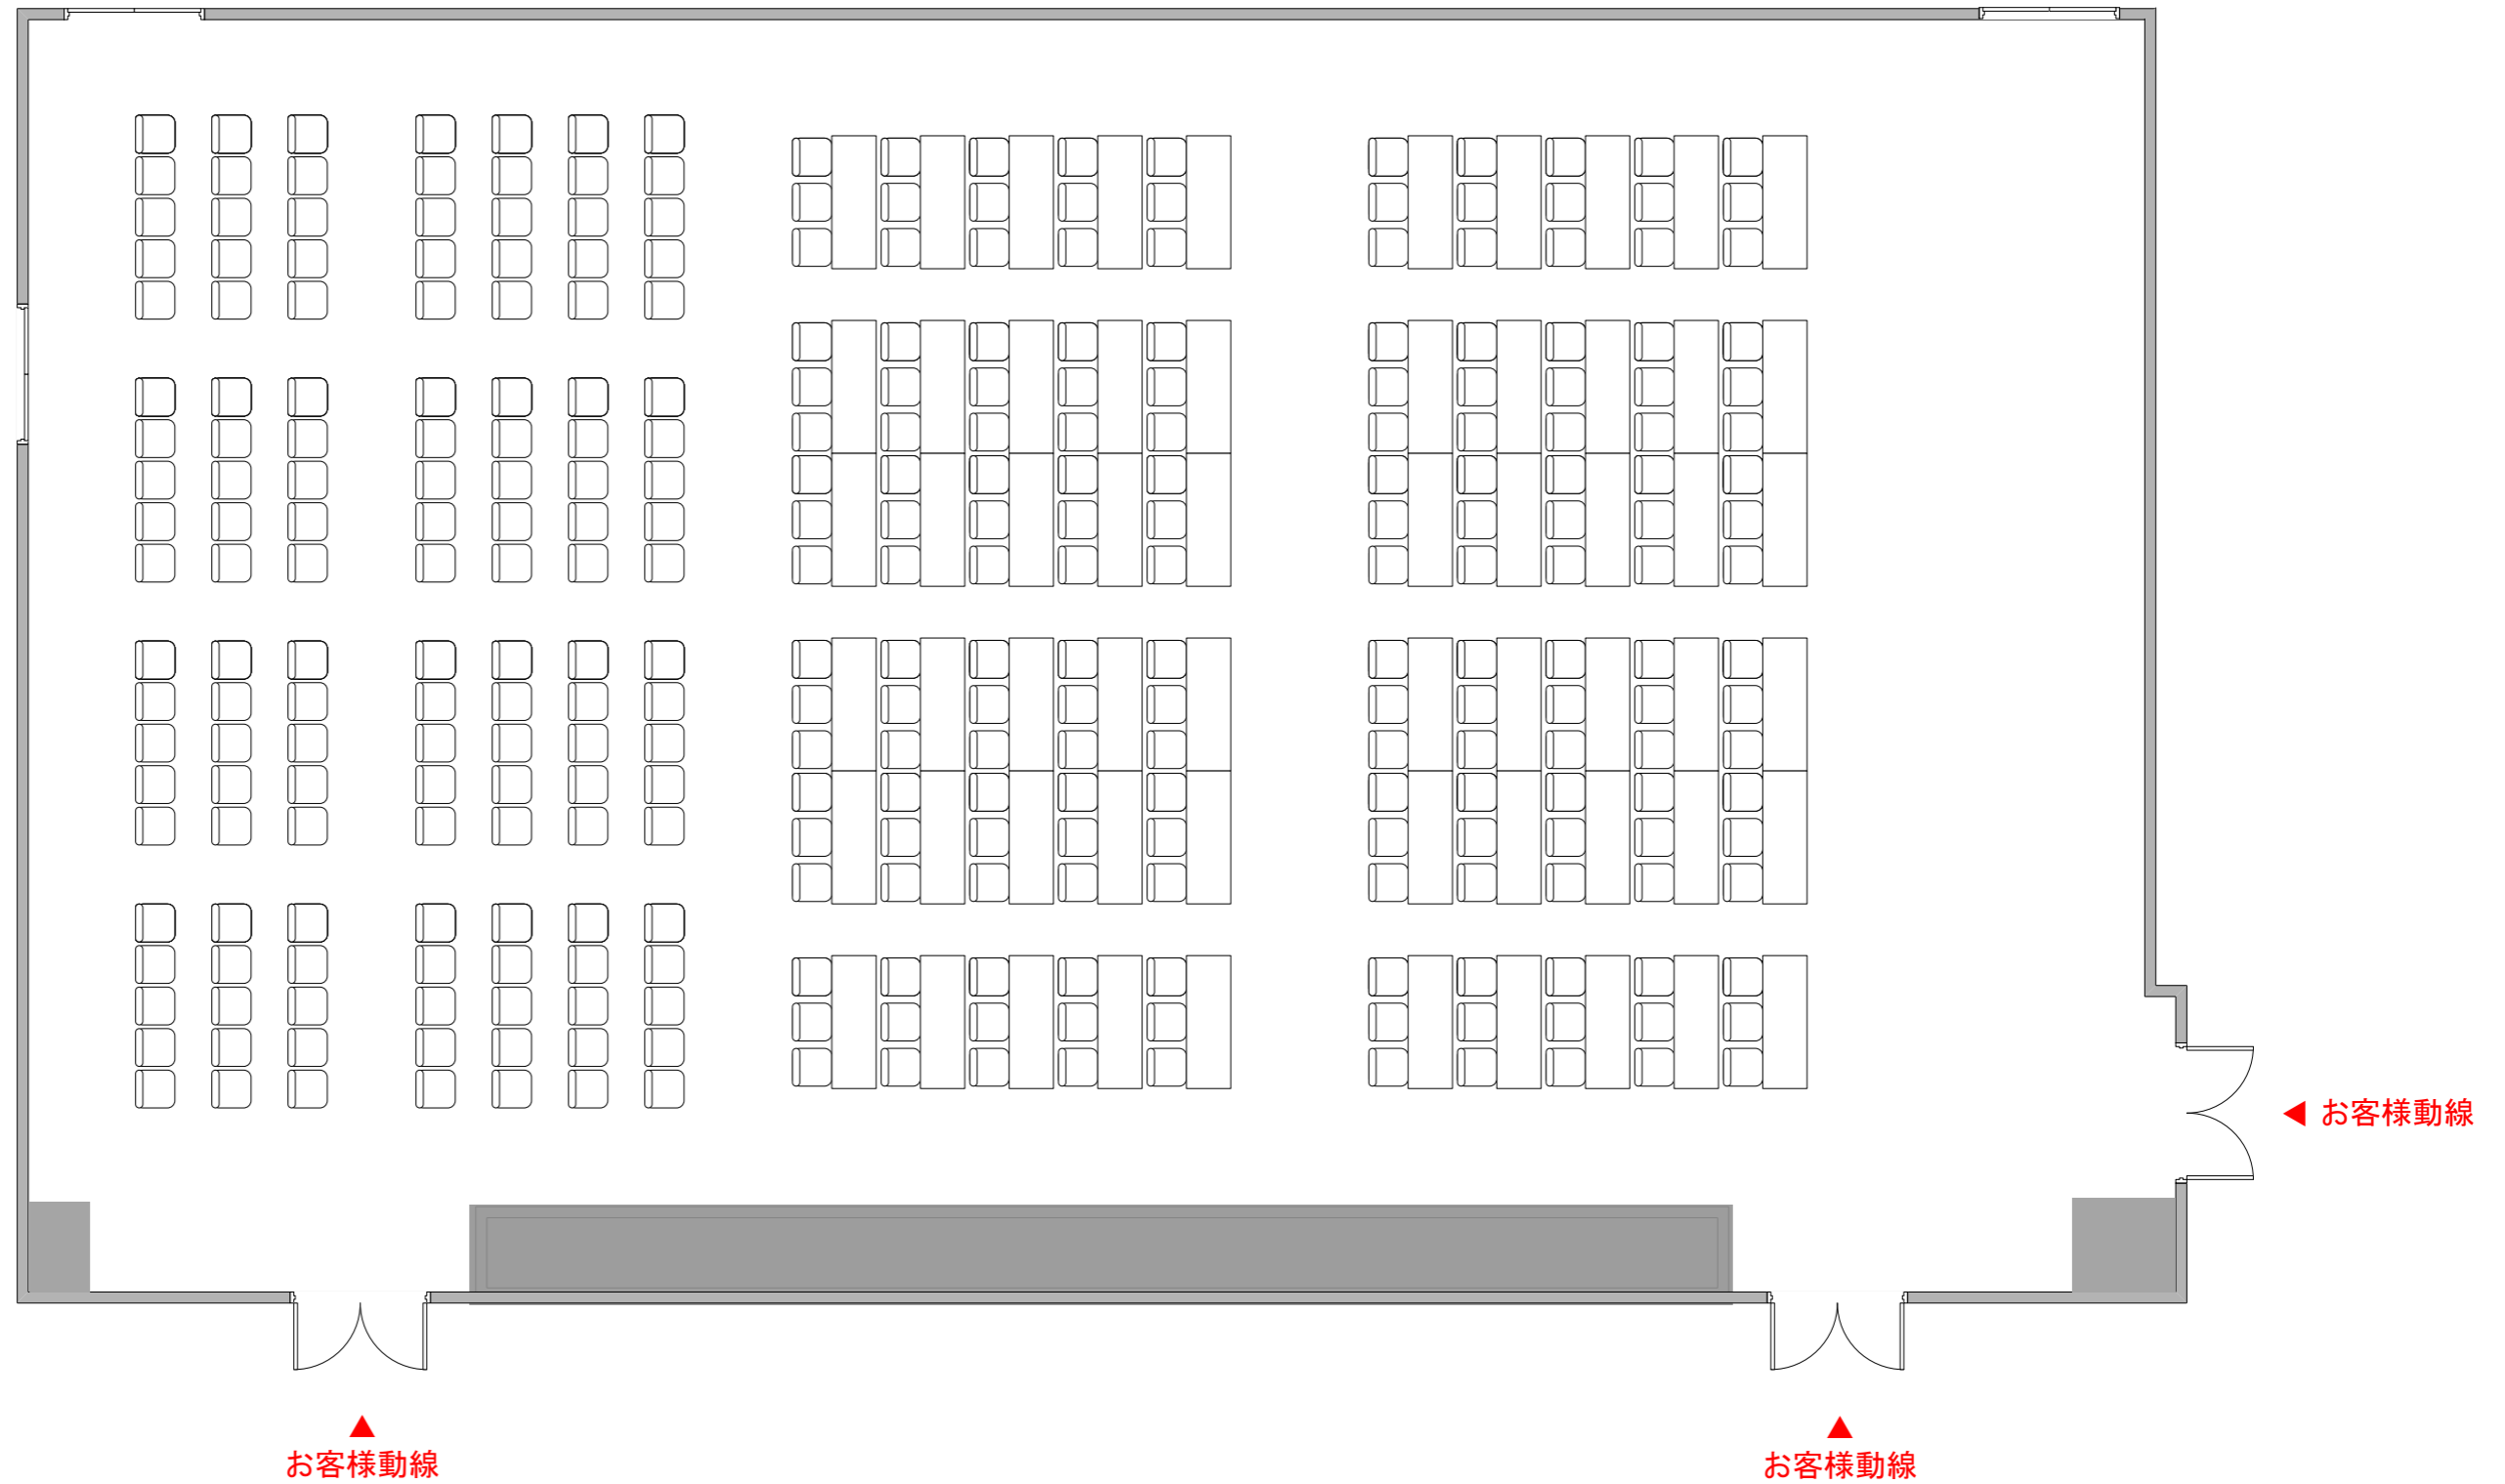

# Conference Hall A

Scale=1/100 (A3)

## スクール形式 180席 + シアター形式 140席

※レイアウト上のテーブル、椅子以外は、有料備品です。  
※計画中のため変更の可能性があります。

TAKANAWA GATEWAY  
Convention Center